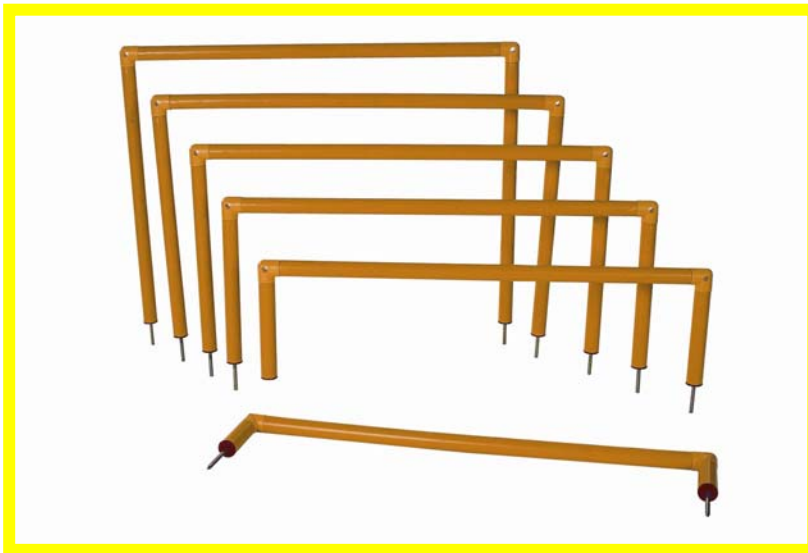

041 misure e codici

Cod. 041-1 Ostacolo fisso cm. 10

Cod. 041-2 Ostacolo fisso cm. 20

Cod. 041-3 Ostacolo fisso cm. 30

Cod. 041-4 Ostacolo fisso cm. 40

Cod. 041-5 Ostacolo fisso cm. 50

Cod. 041-6 Ostacolo fisso cm. 60

Ostacoli fissi in resina di pvc estrusa diametro 32, con puntali in acciaio fissati per mezzo di plastica iniettata di colore rosso.

Si possono richiedere anche di misure diverse.

Confezione scatola in cartone.